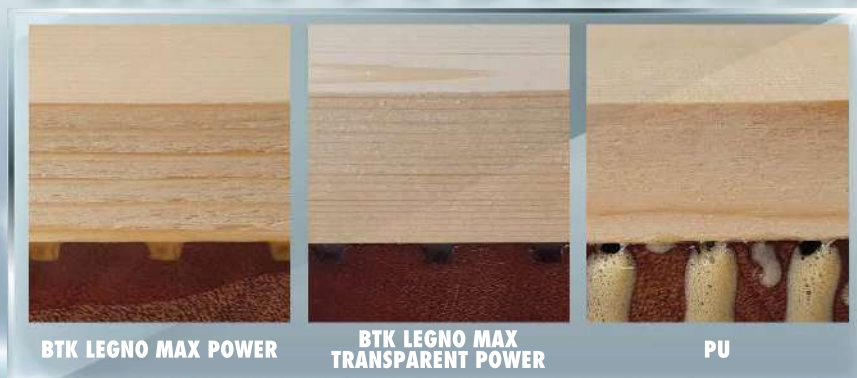

Cod. Prod	Cod. EAN/Pz	Descrizione	Pezzi x Crt
D7001015	8710439300221	Bostik Legno Max Transparent Power cartuccia 320gr	12
7001444	8710439304250	Bostik Legno Max Transparent tubo 85gr	12

C'È... MA NON SI VEDE

FORZA E RAPIDITÀ
...INVISIBILE!

BTK LEGNO MAX POWER

BTK LEGNO MAX TRANSPARENT POWER

PU